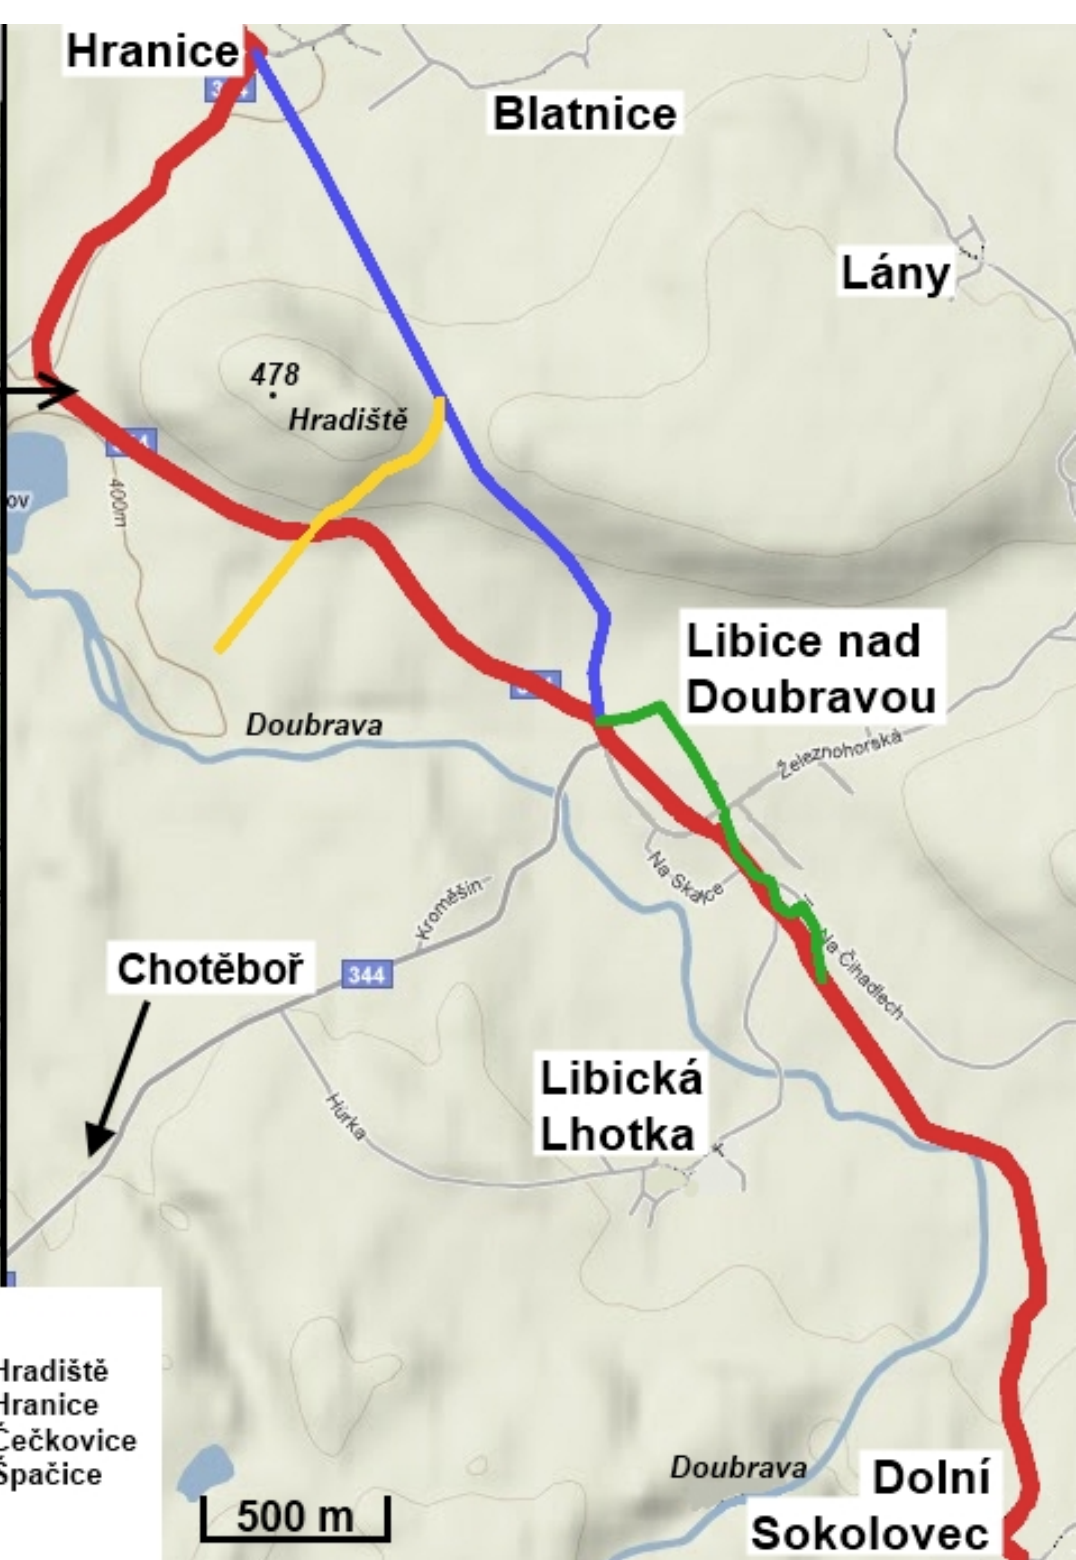

MAPA LIBĚCKÉ STEZKY

LEGENDA

- Liběcká stezka
 - druhá varianta stezky přes Libici
 - druhá varianta stezky přes Hradiště
 - další cesta na hradiště
- | | |
|---------------------|---------------|
| 1 - Staré Ransko | 6 - Hradiště |
| 2 - Nová Ves | 7 - Hranice |
| 3 - Sopoty | 8 - Čečkovice |
| 4 - Sokolohrady | 9 - Špačice |
| 5 - Dolní Sokolovec | |